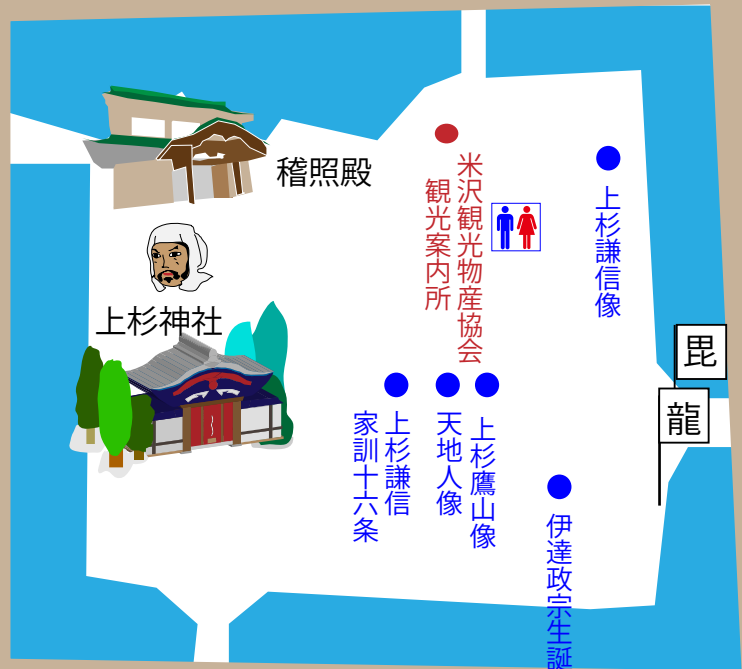

上杉神社 周辺観光

米沢城跡拡大

121

- 米沢城跡 車両進入禁止
- 車両進入禁止
- 無料駐車場
- WC